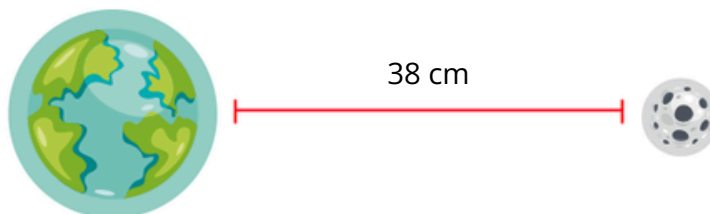

MINI KOSMOS – WIELKIE ODLEGŁOŚCI

Zabawa matematyczno-przyrodnicza

Cel zajęć

Zabawa ma na celu:

- wyjaśnienie pojęcia skali i odległości,
- pokazanie sposobów na przeliczanie odległości i porównywanie wielkości,
- rozwijanie wyobraźni przestrzennej i umiejętności matematycznych.

Wprowadzenie

Wyobraź sobie, że:

1 cm = 10 000 km

Odległość między Ziemią a Księżycem to 38 cm

W rzeczywistości to ponad **380 000 km**

A 1 km to około 667 dzieci o wzroście 1,5 m stojących jedno na drugim!